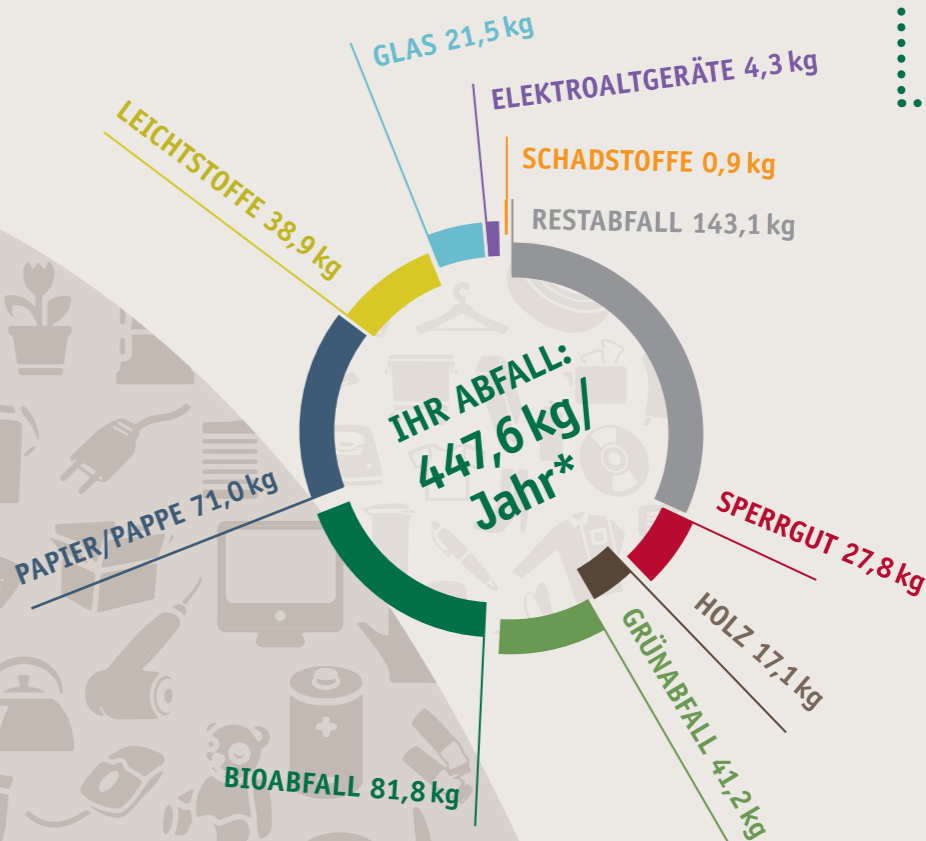

Ausbildung:

Junge Leute mit Umweltbewusstsein und Verantwortungsgefühl können z. B. eine Ausbildung zur Fachkraft für Kreislauf- und Abfallwirtschaft absolvieren!

Müllverbrennung:

Die AWA entsorgt Restabfälle schadstoffarm in der Müllverbrennungsanlage Weisweiler und gewinnt dabei Energie. Die gewonnene Menge entspricht dem Strombedarf von 50.000 Haushalten.

Schadstoffsammlung:

Die AWA sammelt ortsnah Schadstoffe mit Schadstoffmobilen, unterhält stationäre Annahmestellen und kümmert sich um die umweltgerechte Entsorgung.

Abfallberatung:

Die AWA berät Haushalte, Betriebe, Vereine und Institutionen. Sie bietet Aktionen und Unterrichtseinheiten rund um das Thema Abfall an.

Rufen Sie uns an – wir sind für Sie da!

02403 8766353

* Durchschnittliche Abfallmenge pro Person (Quelle: ZEW-Abfallbilanz 2015)

AWA

VERWERTUNG AUS VERANTWORTUNG

... ein **Umweltunternehmen** für Bürgerinnen und Bürger in der Region,

... zuständig für die Abfälle von **800.000 Menschen** der Stadt Aachen, der StädteRegion Aachen und des Kreises Düren – insgesamt für 25 Städte und Gemeinden.

UNSERE DIENSTLEISTUNGEN FÜR SIE ...

- Betrieb von Entsorgungs- und Logistikcentern (ELC)
- Biokompostierung und Biovergärung
- Müllverbrennung
- Schadstoffsammlung
- Abfallberatung